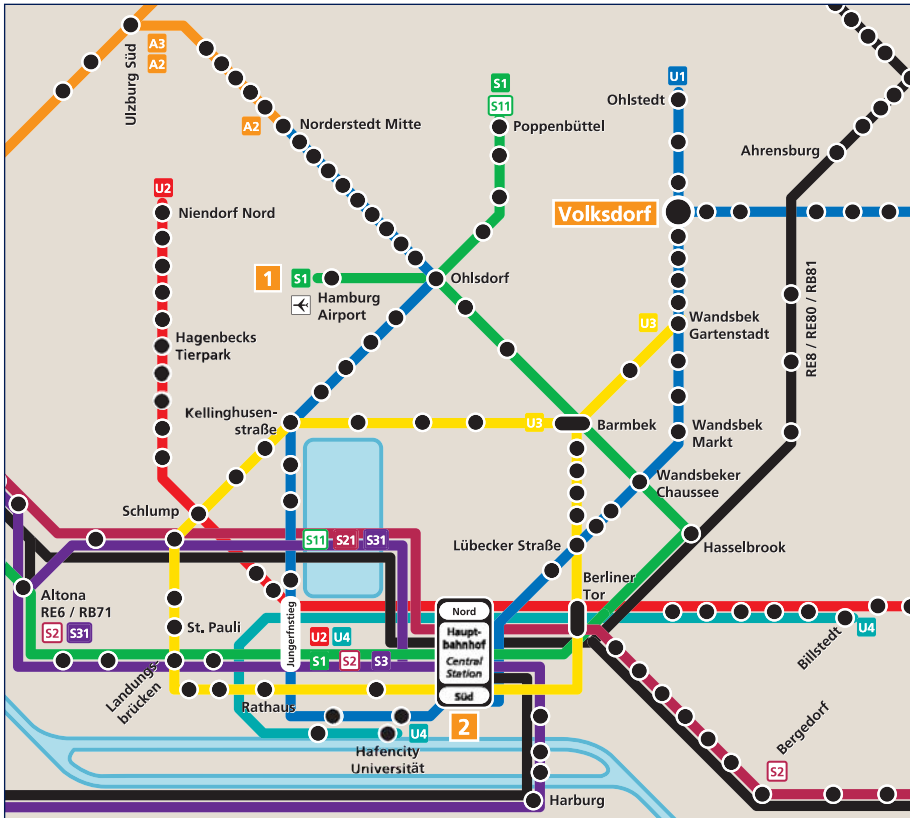

So kommen Sie zur GFA

How to find us

Die GFA in Volksdorf

GFA in Volksdorf

82 Eulenkrugstraße 82: Hauptgebäude / Main building

6 Fossredder 6

12 Fossredder 12

12a Fossredder 12a

ES Eulenkrugstraße 55-57 / "Unser Viertel"

Mit öffentlichen Verkehrsmitteln

By public transport

- 1** Von Hamburg Airport mit der S1 in Richtung Poppenbüttel. Weiter mit dem Bus Linie 24 oder 174 bis zur Station Volksdorf.
 From Hamburg Airport with the S1 direction Poppenbüttel.
 Leave the train in Poppenbüttel and take the bus route 24 or 174 direction Volksdorf.
- 2** Vom Hauptbahnhof-Süd mit der U1 in Richtung Ohlstedt oder Großhansdorf. Bei der Station Volksdorf aussteigen. Von dort sind es nur 10 Minuten zu Fuß durch den Park.
 From Central Station South with the underground U1 direction Ohlstedt or Großhansdorf.
 Leave the train in Volksdorf. It's only a 10 minutes walk through the park.

Mit dem Auto By car

Folgen Sie den blauen Pfeilen

Autobahn A1 Hamburg-Lübeck, der Abfahrt Stapelfeld, Ausschilderung Richtung Hamburg/Zentrum folgen, an der großen Kreuzung rechts in die Meißendorfer Straße Richtung Lübeck fahren, nach ca. 4 km links nach Volksdorf/Eulenkrugstraße abbiegen.

Follow the blue arrows

Autobahn A1 Hamburg-Lübeck, exit Stapelfeld, follow the signs in the direction of Hamburg/Zentrum, at the major junction turn right into Meißendorfer Straße in the direction of Lübeck, after appr. 4 km turn left in the direction of Volksdorf/Eulenkrugstraße.