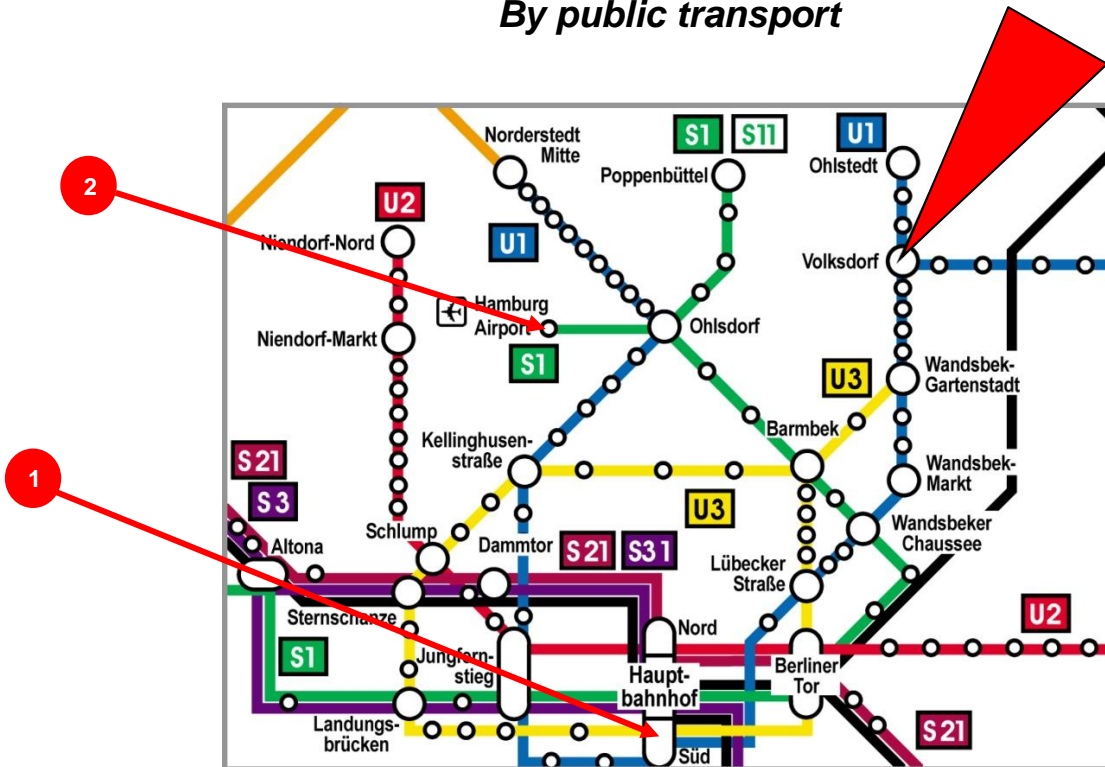

So finden Sie uns • *How to find us*

Mit öffentlichen Verkehrsmitteln By public transport

- (1) Vom **Hauptbahnhof-Süd** mit der U1 in Richtung Ohlstedt oder Großhansdorf. Bei der Station **Volksdorf** aussteigen. Dann sind es 10 Minuten zu Fuß durch den Park.
- (2) Von **Hamburg Airport** mit der S1 in Richtung Poppenbüttel. Weiter mit dem Bus Linie 24 oder 174 bis zur Station **Volksdorf**.

- (1) From **Central Station South** with the underground U1 direction Ohlstedt or Großhansdorf. Leave the train in **Volksdorf**. It's only a 10 minutes walk through the park.
- (2) From **Hamburg Airport** with the S1 direction Poppenbüttel. Leave the train in Poppenbüttel and take the bus route 24 or 174 direction Volksdorf.