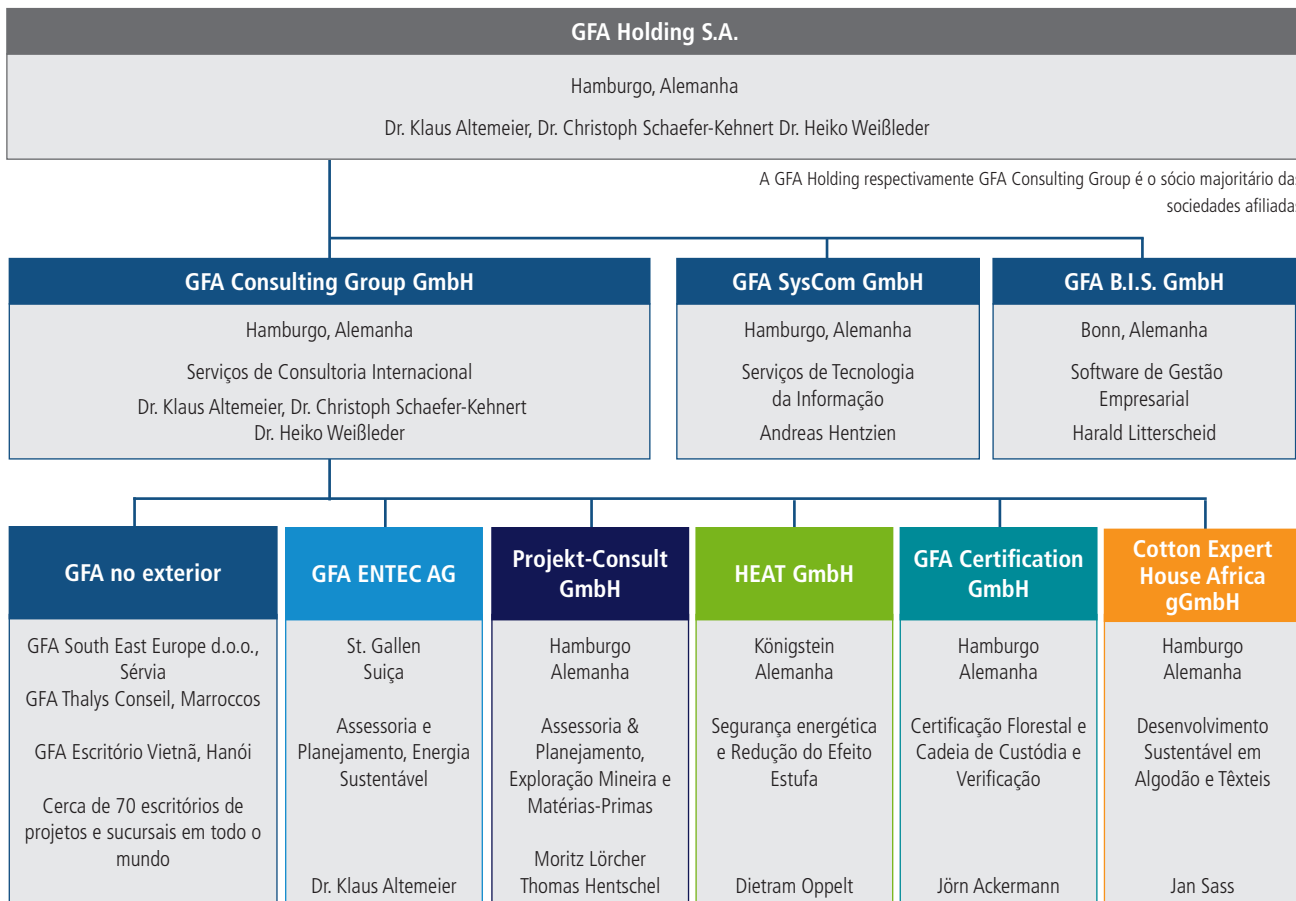

GFA CONSULTING GROUP

A GFA tem uma estrutura organizacional descentralizada em todas as disciplinas e regiões. A gama de áreas de negócios da empresa resulta da adaptação à evolução do mercado. Temas inovadores, que por vezes vão além das limitações regionais e de sector, são continuamente integrados no portfólio já existente da GFA.

*valores provisórios

DESENVOLVIMENTO DE PESSOAL

GFA Grupo	2016	2017	2018*
Em todo o mundo	1.298	1.420	1.620
Pessoal do Projeto	931	1.033	1.178
Peritos na sede principal	222	240	274
Administração na sede principal	145	147	168

* valores provisórios

GFA NO MUNDO

Em ciclos perenes de planeamento a GFA adapta decisões de produto e mercado, e a expansão sucessiva de escritórios locais, filiais e empresas independentes à estratégia corporativa.