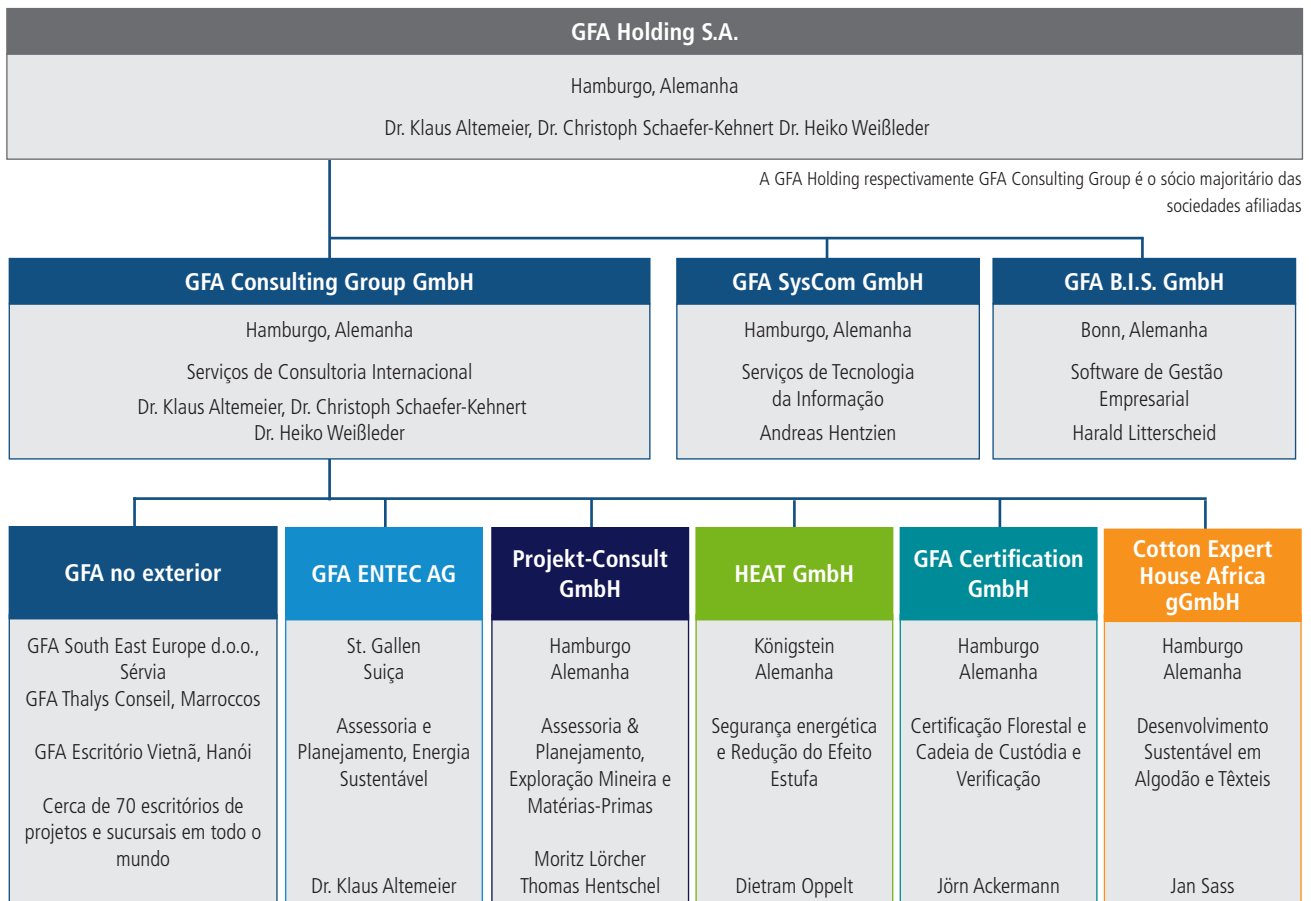

GFA CONSULTING GROUP

A GFA tem uma estrutura organizacional descentralizada em todas as disciplinas e regiões. A gama de áreas de negócios da empresa resulta da adaptação à evolução do mercado. Temas inovadores, que por vezes vão além das limitações regionais e de sector, são continuamente integrados no portfólio já existente da GFA.

*valores provisórios

DESENVOLVIMENTO DE PESSOAL

GFA Grupo	2016	2017	2018*
Em todo o mundo	1.298	1.420	1.620
Pessoal do Projeto	931	1.033	1.178
Peritos na sede principal	222	240	274
Administração na sede principal	145	147	168

* valores provisórios

GFA NO MUNDO

Em ciclos perenes de planeamento a GFA adapta decisões de produto e mercado, e a expansão sucessiva de escritórios locais, filiais e empresas independentes à estratégia corporativa.