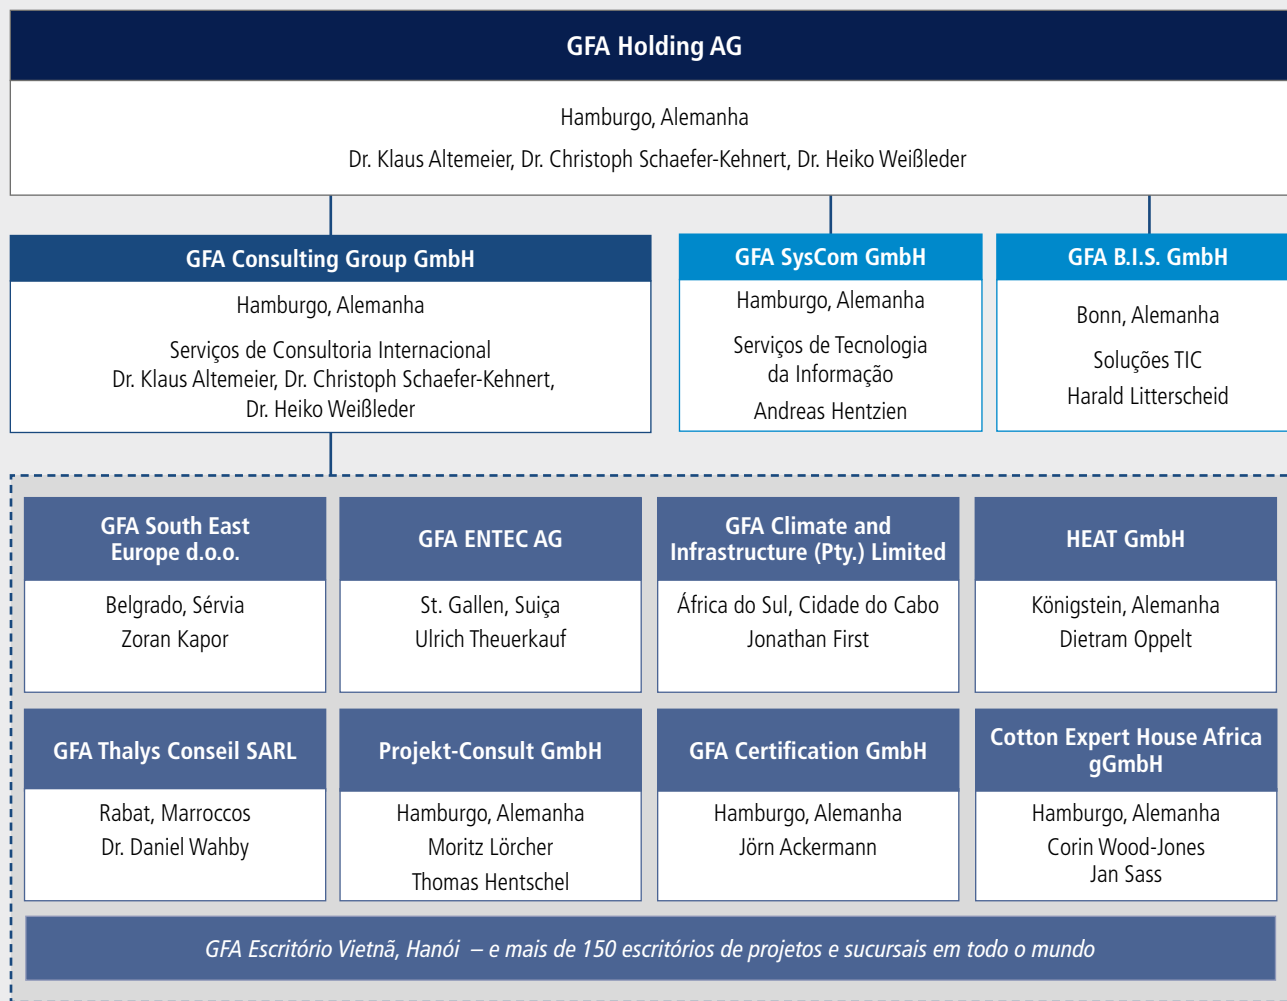

GFA CONSULTING GROUP

A GFA tem uma estrutura organizacional descentralizada em todas as disciplinas e regiões. A gama de áreas de negócios da empresa resulta da adaptação à evolução do mercado. Temas inovadores, que por vezes vão além das limitações regionais e de setor, são continuamente integrados no portfólio já existente da GFA.

*valores provisórios

DESENVOLVIMENTO DE PESSOAL

GFA Grupo	2017	2018	2019*
Em todo o mundo	1.420	1.415	1.500
Pessoal do Projeto	1.033	1.036	1.098
Peritos na sede principal	240	229	243
Administração na sede principal	147	150	159

* valores provisórios

GFA NO MUNDO

Em ciclos perenes de planeamento a GFA adapta decisões de produto e mercado, e a expansão sucessiva de escritórios locais, filiais e empresas independentes à estratégia corporativa.

GFA GROUP

Desde 2008, todas as ações de empresas associadas do grupo GFA estão em mãos de duas empresas, a GFA Holding Company e a GFA Employee Shareholding Company. Membros permanentes da equipe da GFA são acionistas da GFA Employees Shareholding Company. Acionistas da GFA Holding Company são gestores ativos e ex-gestores da GFA.