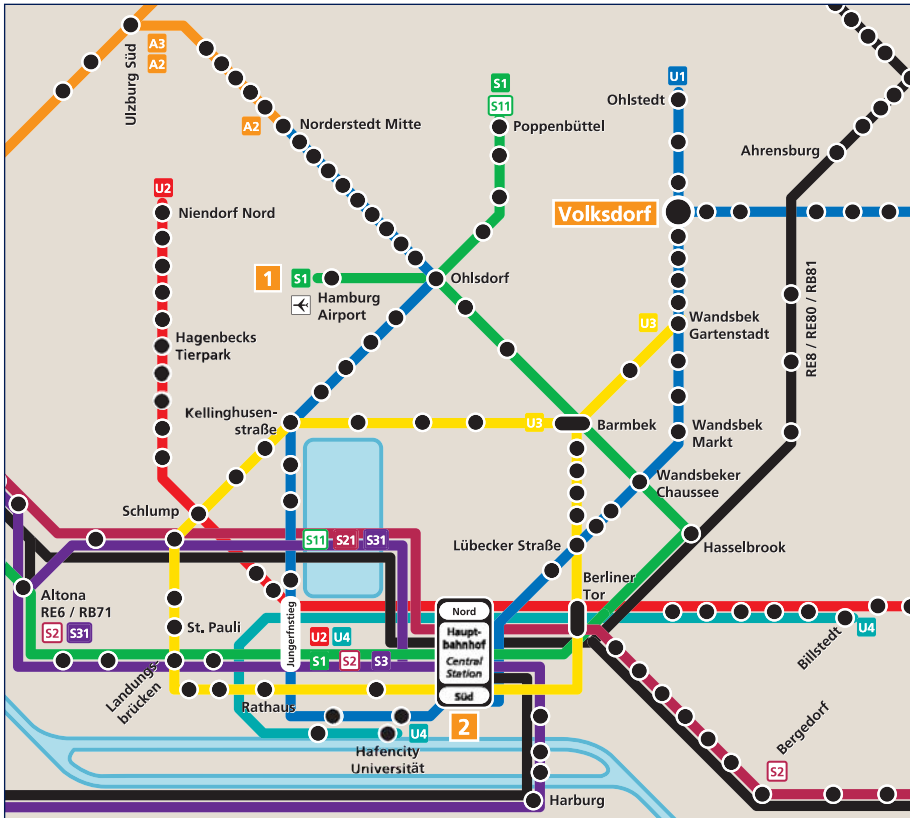

So kommen Sie zur GFA

How to find us

Die GFA in Volksdorf

GFA in Volksdorf

82 Eulenkrugstraße 82: Hauptgebäude / Main building

6 Fosredder 6

12 Fosredder 12

12a Fosredder 12a

ES Eulenkrugstraße 55-57 / "Unser Viertel"

Mit öffentlichen Verkehrsmitteln

By public transport

- 1** Von Hamburg Airport mit der S1 in Richtung Poppenbüttel. Weiter mit dem Bus Linie 24 oder 174 bis zur Station Volksdorf.
 From Hamburg Airport with the S1 direction Poppenbüttel.
 Leave the train in Poppenbüttel and take the bus route 24 or 174 direction Volksdorf.
- 2** Vom Hauptbahnhof-Süd mit der U1 in Richtung Ohlstedt oder Großhansdorf. Bei der Station Volksdorf aussteigen. Von dort sind es nur 10 Minuten zu Fuß durch den Park.
 From Central Station South with the underground U1 direction Ohlstedt or Großhansdorf.
 Leave the train in Volksdorf. It's only a 10 minutes walk through the park.

Mit dem Auto By car

Folgen Sie den blauen Pfeilen

Autobahn A1 Hamburg-Lübeck, der Abfahrt Stapelfeld, Ausschilderung Richtung Hamburg/Zentrum folgen, an der großen Kreuzung rechts in die Meißendorfer Straße Richtung Lübeck fahren, nach ca. 4 km links nach Volksdorf/Eulenkrugstraße abbiegen.

Follow the blue arrows

Autobahn A1 Hamburg-Lübeck, exit Stapelfeld, follow the signs in the direction of Hamburg/Zentrum, at the major junction turn right into Meißendorfer Straße in the direction of Lübeck, after appr. 4 km turn left in the direction of Volksdorf/Eulenkrugstraße.